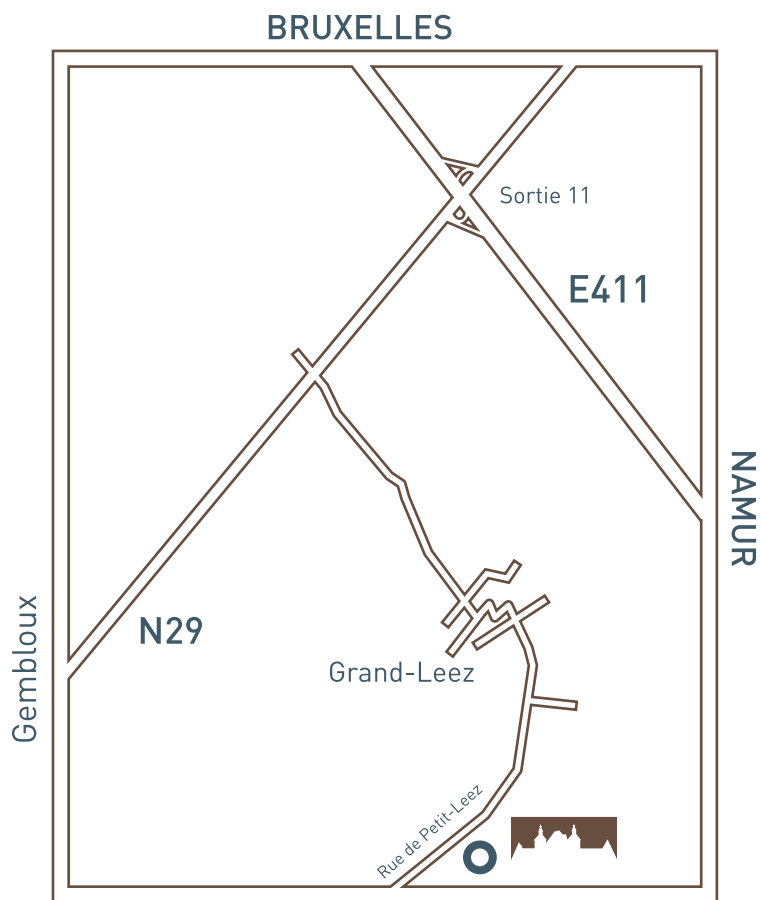

Château de Petit-Leez

Château de Petit-Leez
rue de Petit-Leez 129
B-5031 Grand-Leez
(G e m b l o u x)
T : + 32 (0) 81 64 08 66
F : + 32 (0) 81 64 06 72